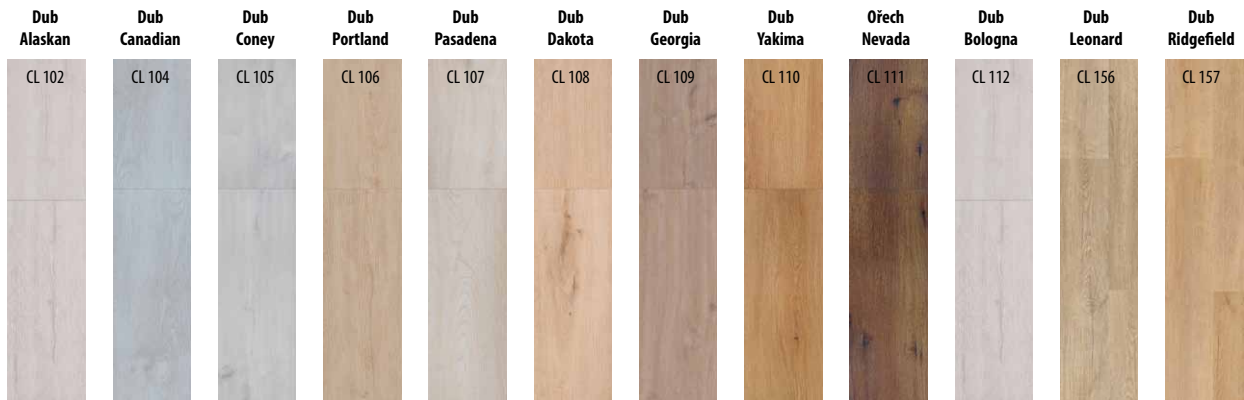

SPC MINERÁLNÍ PODLAHY

ULOVTE SI **XL** FORMÁTY

AKČNÍ CENY KOLEKČÍ

LIBERAL

— Původní cena 991,—
Akční 882,—

AMARON WOOD DESIGN

— Původní cena 1136,—
Akční 967,—

AMARON HERRINGBONE

Berte prosím na vědomí, že veškeré vyobrazené fotografie podlah jsou pouze ilustrativní a nereprezentují podlahu v ploše, ani na živo. Každá lamela je jedinečná svou kresbou, barevnými odstíny a variacemi. Doporučujeme Vám proto navštívit jednu z našich prodejen, kde Vám ukážeme podlahu ve větší ploše.

AKČNÍ CENY KOLEKCÍ

LIBERAL

Původní cena 991,-
Akční 882,-

Titanium Nano layer, UV vrstva, design dřeva | Mikro V drážka | 23 / 32 | 1220 x 229 x 4,5 mm

AMARON WOOD DESIGN

Původní cena 1136,-
Akční 967,-

Titanium Nano layer, UV vrstva, design dřeva | 4V drážka | 23 / 33 / 42 | 1511 x 229 x 5 mm