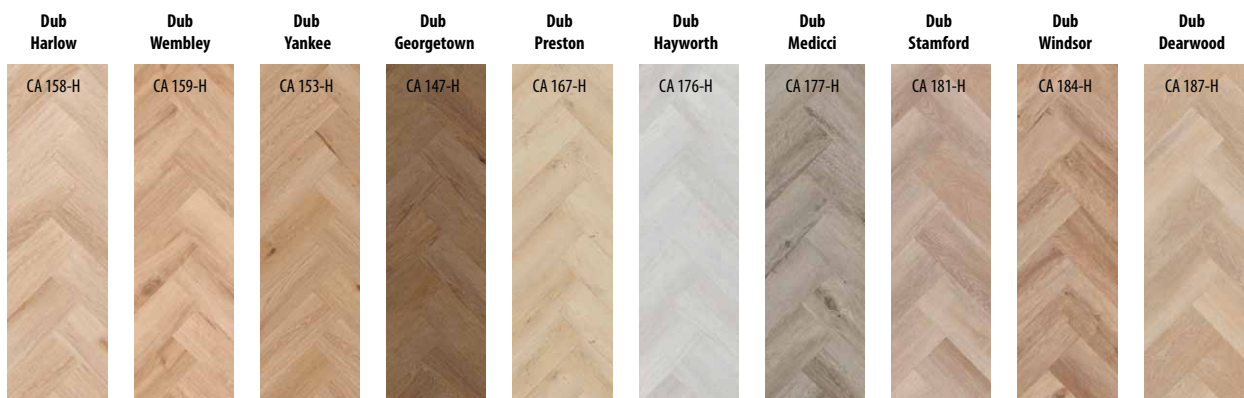

AMARON HERRINGBONE

Původní cena 1173,-
Akční 1039,-

Titanium Nano layer, UV vrstva, design dřeva, vzor rybí kost | 4V drážka | 23 / 33 / 42 | 592 x 148 x 5 mm