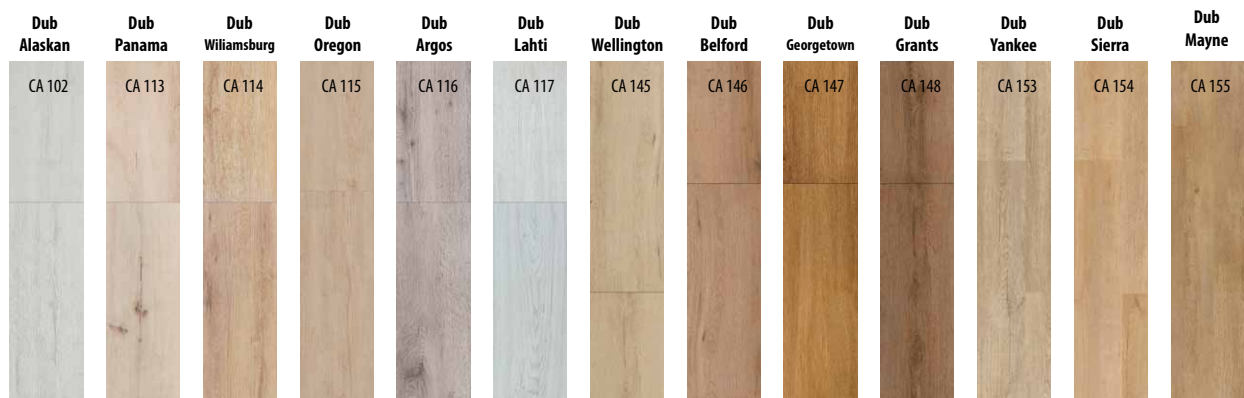

AKČNÍ CENY KOLEKCÍ

LIBERAL

Původní cena 991,-
Akční 882,-

Titanium Nano layer, UV vrstva, design dřeva | Mikro V drážka | 23 / 32 | 1220 x 229 x 4,5 mm

AMARON WOOD DESIGN

Původní cena 1136,-
Akční 967,-

Titanium Nano layer, UV vrstva, design dřeva | 4V drážka | 23 / 33 / 42 | 1511 x 229 x 5 mm